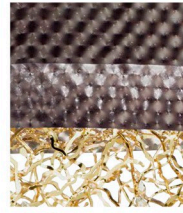

# Groovy

DESIGN Cristian Feltrin

*nero velluto e oro chiaro  
velvet black and light gold*

*nero velluto e pure steel  
velvet black and pure steel*

*bianco velluto e oro chiaro  
velvet white and light gold*

*bianco velluto e pure steel  
velvet white and pure steel*

*pure steel  
pure steel*

*oro chiaro  
light gold*

*foglia nera e oro chiaro  
black leaf and light gold*

*foglia nera e pure steel  
black leaf and pure steel*

La collezione è disponibile nei seguenti abbinamenti colore:

- fascia bianco velluto e rami pure steel o oro chiaro
- fascia nero velluto e rami pure steel o oro chiaro
- fascia foglia nera e rami pure steel o oro chiaro
- tutto pure steel
- tutto oro chiaro

Nell'applique i diffusori sono in vetro plexiglass satinato.

The collection is available in the following colour combinations:

- velvet white band and pure steel or light gold branches
- velvet black band and pure steel or light gold branches
- black leaf band and pure steel or light gold branches
- entirely pure steel
- entirely light gold