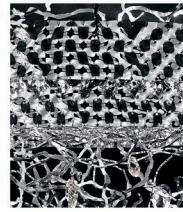

# Groovy

DESIGN Cristian Feltrin

*nero velluto e oro chiaro  
velvet black and light gold*

*nero velluto e pure steel  
velvet black and pure steel*

*bianco velluto e oro chiaro  
velvet white and light gold*

*bianco velluto e pure steel  
velvet white and pure steel*

*pure steel  
pure steel*

*oro chiaro  
light gold*

*foglia nera e oro chiaro  
black leaf and light gold*

*foglia nera e pure steel  
black leaf and pure steel*

La collezione è disponibile nei seguenti abbinamenti colore:

- fascia bianco velluto e rami pure steel o oro chiaro
- fascia nero velluto e rami pure steel o oro chiaro
- fascia foglia nera e rami pure steel o oro chiaro
- tutto pure steel
- tutto oro chiaro

Nell'applique i diffusori sono in vetro plexiglass satinato.

The collection is available in the following colour combinations:

- velvet white band and pure steel or light gold branches
- velvet black band and pure steel or light gold branches
- black leaf band and pure steel or light gold branches
- entirely pure steel
- entirely light gold