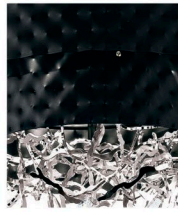

# Groovy

DESIGN Cristian Feltrin

*nero velluto e oro chiaro  
velvet black and light gold*

*nero velluto e pure steel  
velvet black and pure steel*

*bianco velluto e oro chiaro  
velvet white and light gold*

*bianco velluto e pure steel  
velvet white and pure steel*

*pure steel  
pure steel*

*oro chiaro  
light gold*

*foglia nera e oro chiaro  
black leaf and light gold*

*foglia nera e pure steel  
black leaf and pure steel*

La collezione è disponibile nei seguenti abbinamenti colore:

- fascia bianco velluto e rami pure steel o oro chiaro
- fascia nero velluto e rami pure steel o oro chiaro
- fascia foglia nera e rami pure steel o oro chiaro
- tutto pure steel
- tutto oro chiaro

Nell'applique i diffusori sono in vetro plexiglass satinato.

The collection is available in the following colour combinations:

- velvet white band and pure steel or light gold branches
- velvet black band and pure steel or light gold branches
- black leaf band and pure steel or light gold branches
- entirely pure steel
- entirely light gold