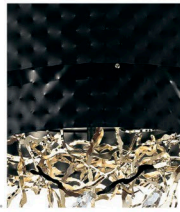

# Groovy

DESIGN Cristian Feltrin

*nero velluto e oro chiaro  
velvet black and light gold*

*nero velluto e pure steel  
velvet black and pure steel*

*bianco velluto e oro chiaro  
velvet white and light gold*

*bianco velluto e pure steel  
velvet white and pure steel*

*pure steel  
pure steel*

*oro chiaro  
light gold*

*foglia nera e oro chiaro  
black leaf and light gold*

*foglia nera e pure steel  
black leaf and pure steel*

La collezione è disponibile nei seguenti abbinamenti colore:

- fascia bianco velluto e rami pure steel o oro chiaro
- fascia nero velluto e rami pure steel o oro chiaro
- fascia foglia nera e rami pure steel o oro chiaro
- tutto pure steel
- tutto oro chiaro

Nell'applique i diffusori sono in vetro plexiglass satinato.

The collection is available in the following colour combinations:

- velvet white band and pure steel or light gold branches
- velvet black band and pure steel or light gold branches
- black leaf band and pure steel or light gold branches
- entirely pure steel
- entirely light gold