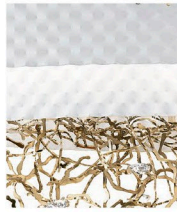

# Groovy

DESIGN Cristian Feltrin

*nero velluto e oro chiaro  
velvet black and light gold*

*nero velluto e pure steel  
velvet black and pure steel*

*bianco velluto e oro chiaro  
velvet white and light gold*

*bianco velluto e pure steel  
velvet white and pure steel*

*pure steel  
pure steel*

*oro chiaro  
light gold*

*foglia nera e oro chiaro  
black leaf and light gold*

*foglia nera e pure steel  
black leaf and pure steel*

La collezione è disponibile nei seguenti abbinamenti colore:

- fascia bianco velluto e rami pure steel o oro chiaro
- fascia nero velluto e rami pure steel o oro chiaro
- fascia foglia nera e rami pure steel o oro chiaro
- tutto pure steel
- tutto oro chiaro

Nell'applique i diffusori sono in vetro plexiglass satinato.

The collection is available in the following colour combinations:

- velvet white band and pure steel or light gold branches
- velvet black band and pure steel or light gold branches
- black leaf band and pure steel or light gold branches
- entirely pure steel
- entirely light gold